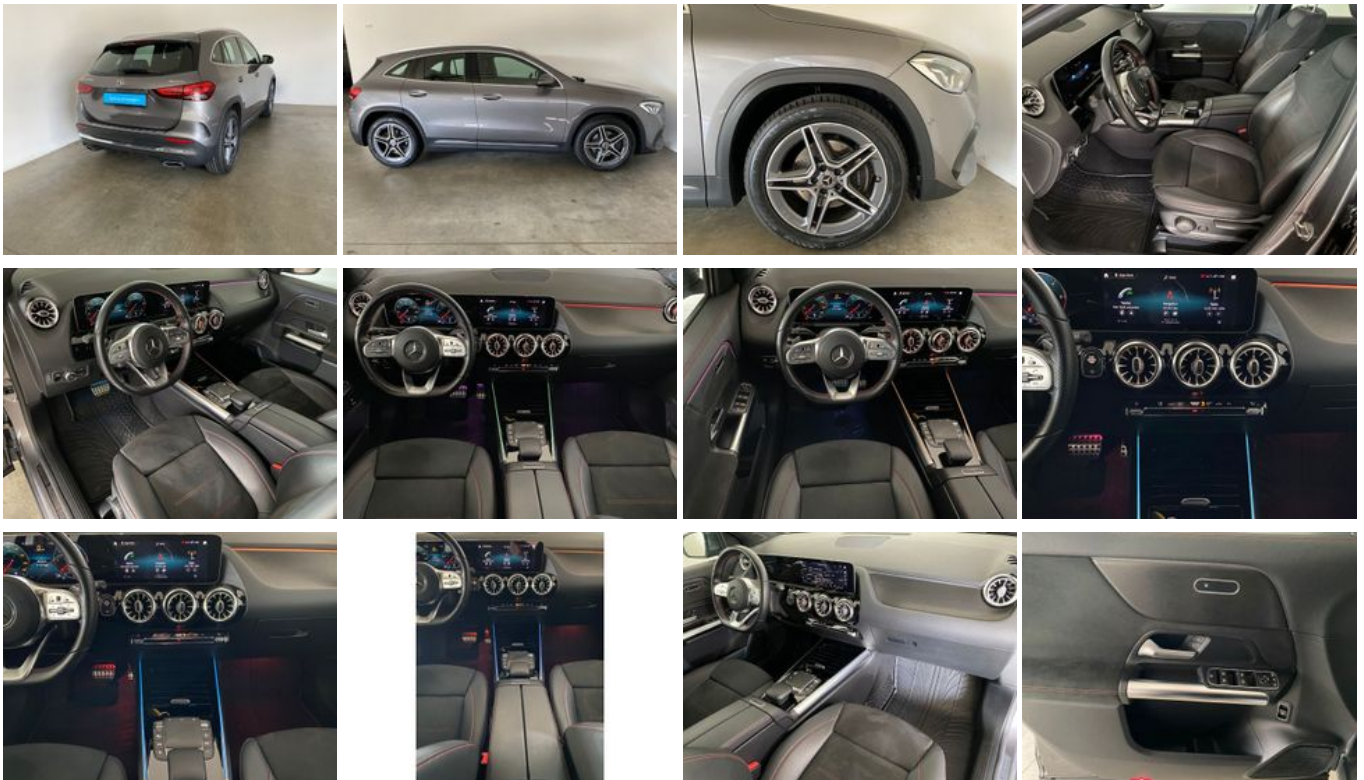

Fahrzeugausstattung

ABS	Alarmanlage
Ambiente-Beleuchtung	Armlehne
Bordcomputer	Dachreling
ESP	Elektr. Fensterheber
Elektr. Seitenspiegel	Elektr. Wegfahrsperr
Garantie	HU neu
Induktionsladen für Smartphones	Innenspiegel autom. abblendend
Klimaautomatik	Lederlenkrad
Leichtmetallfelgen	Lichtsensor
Lordosenstütze	Metallic
Multifunktionslenkrad	Navigationssystem
Nichtraucher-Fahrzeug	Notrufsystem
Partikelfilter	Regensensor
Reifendruckkontrolle	Scheckheftgepflegt
Servolenkung	Sitzheizung
Sommerreifen	Soundsystem
Sportsitze	Spurhalteassistent
Start/Stop-Automatik	Totwinkel-Assistent
Traktionskontrolle	USB
Verkehrszeichenerkennung	Zentralverriegelung